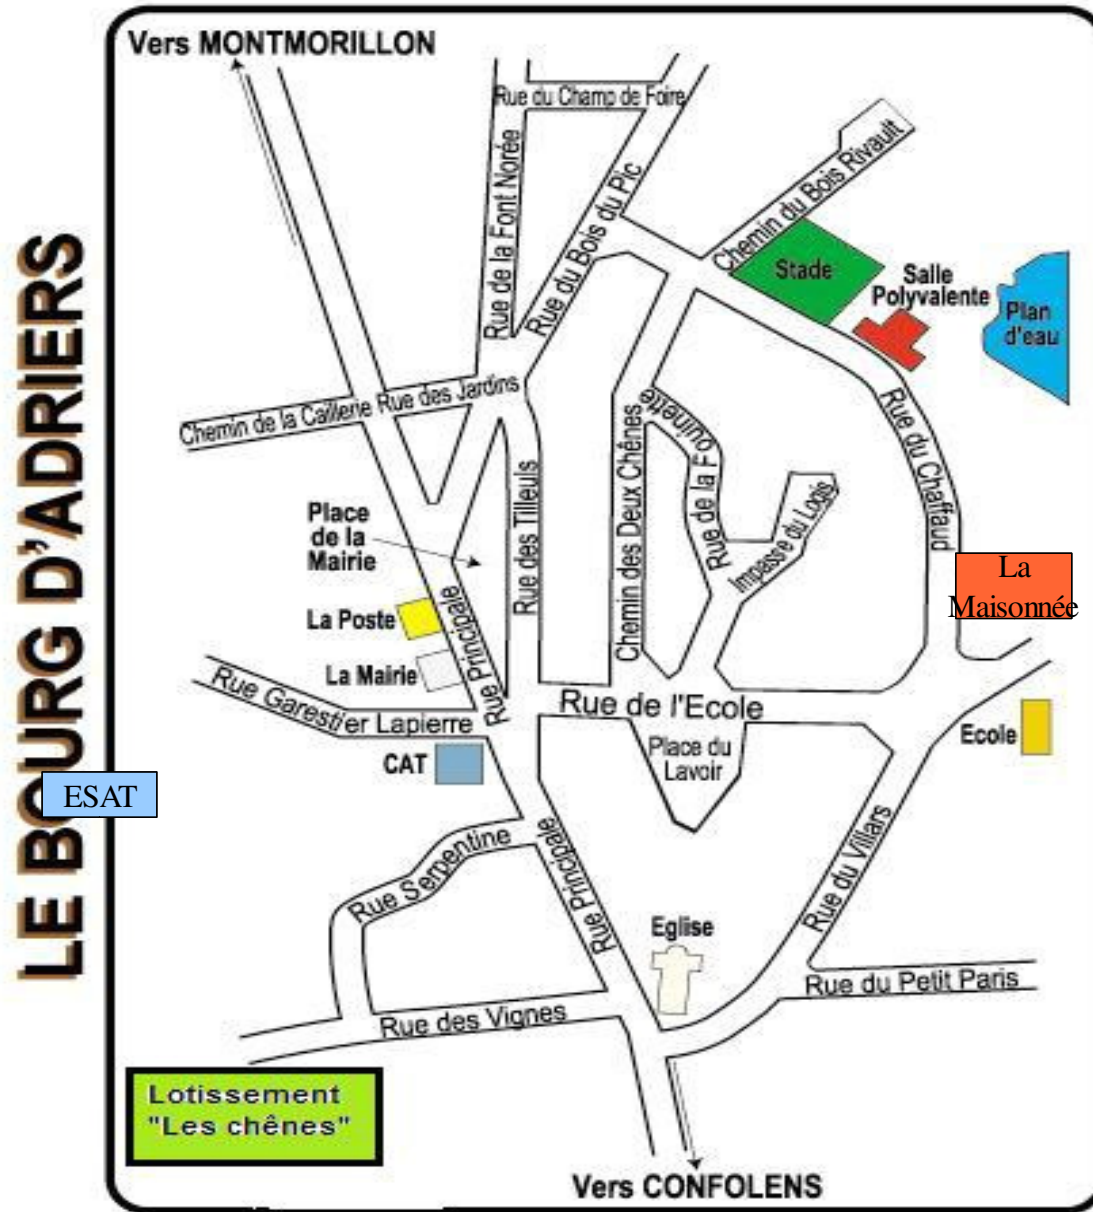

# Plans du bourg et du lotissement « les chênes »

## Lotissement « les chênes »

Rue des vignes – Adriers

Contacts : ☎ 05.49.48.73.06

✉ adriers@cg86.fr

Parcelles disponibles  
au prix de 15/m<sup>2</sup>

Parcelles vendues